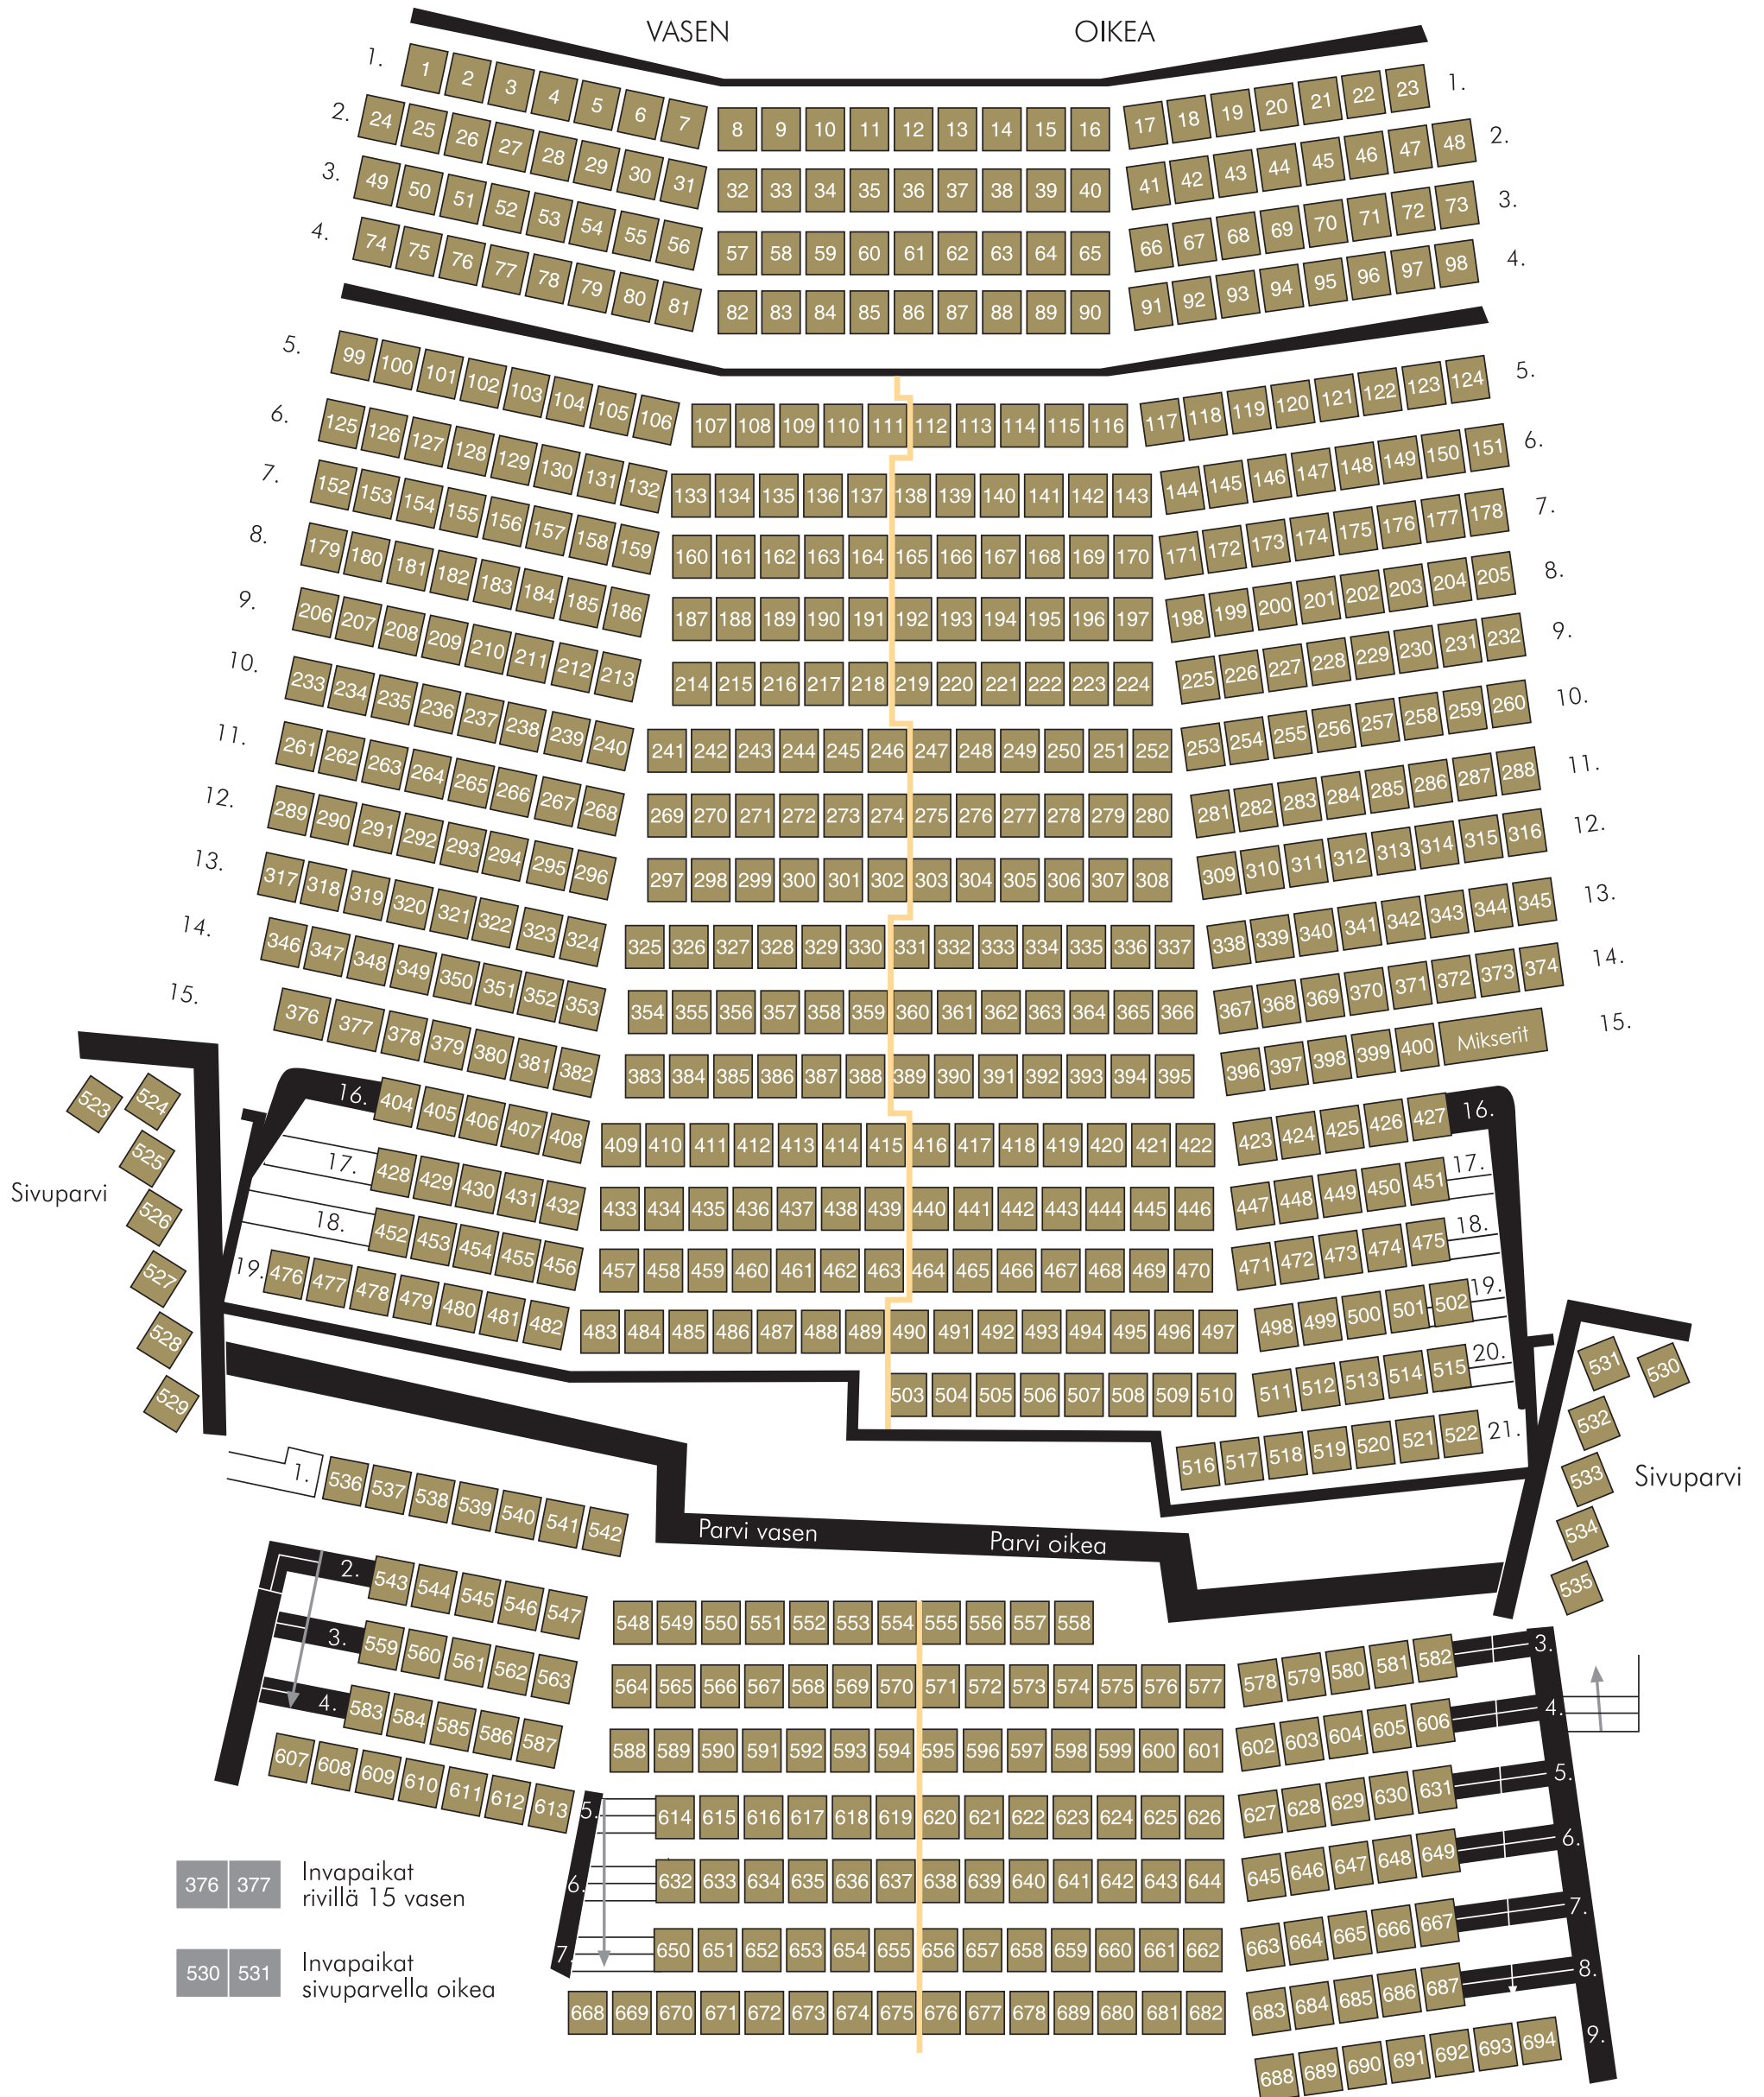

LAVA

VASEN

OIKEA

376 377 Invapaikat
rivillä 15 vasen

530 531 Invapaikat
sivuparvella oikea