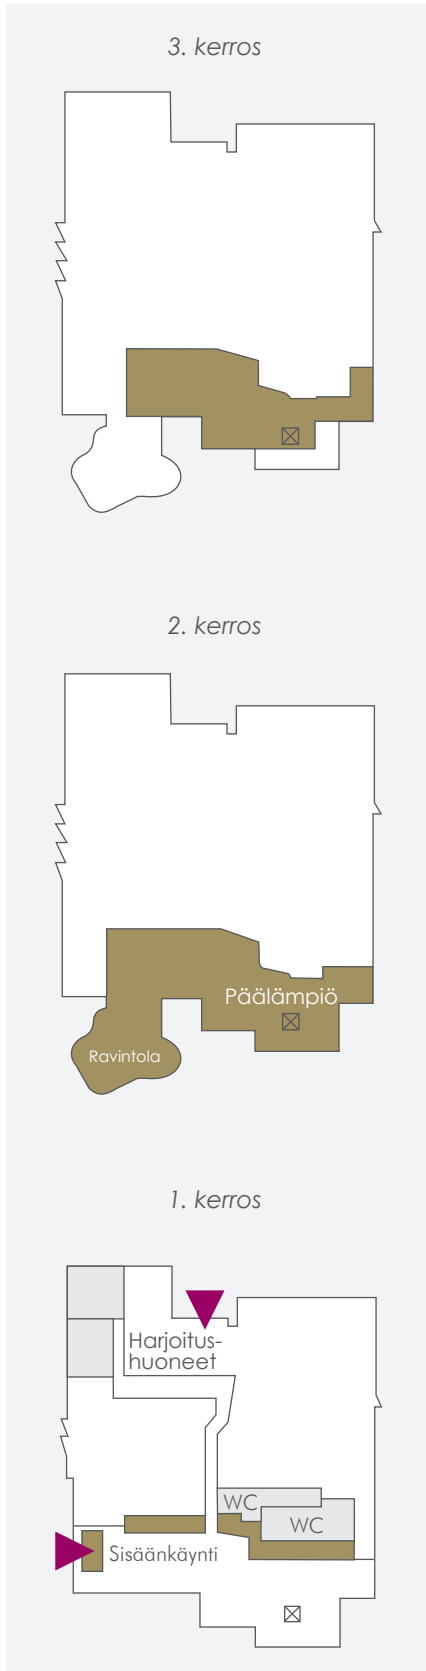

# AULATILAT JA PÄÄLÄMPIÖ

3. kerros

2. kerros

2. kerros

## RAVINTOLA

- Normaalimuoto 114 istumapaikkaa
- Päälämpiossä 2 krs. 270 istumapaikkaa
- 3 krs. 60 istumapaikkaa
- yht. 330 istumapaikkaa
- Vastaanotot max. 650 henkilöä