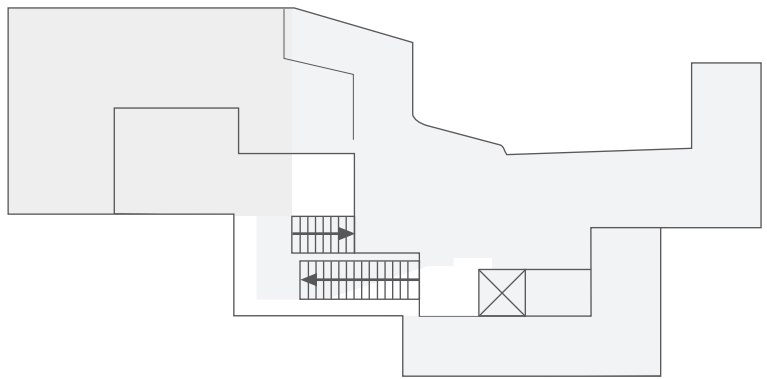

# AULATILAT JA PÄÄLÄMPIÖ

3. kerros

2. kerros

2. kerros

## RAVINTOLA

- Normaalimuoto 114 istumapaikkaa
- Päälämpiossä 2 krs. 270 istumapaikkaa
- 3 krs. 60 istumapaikkaa
- yht. 330 istumapaikkaa
- Vastaanotot max. 650 henkilöä