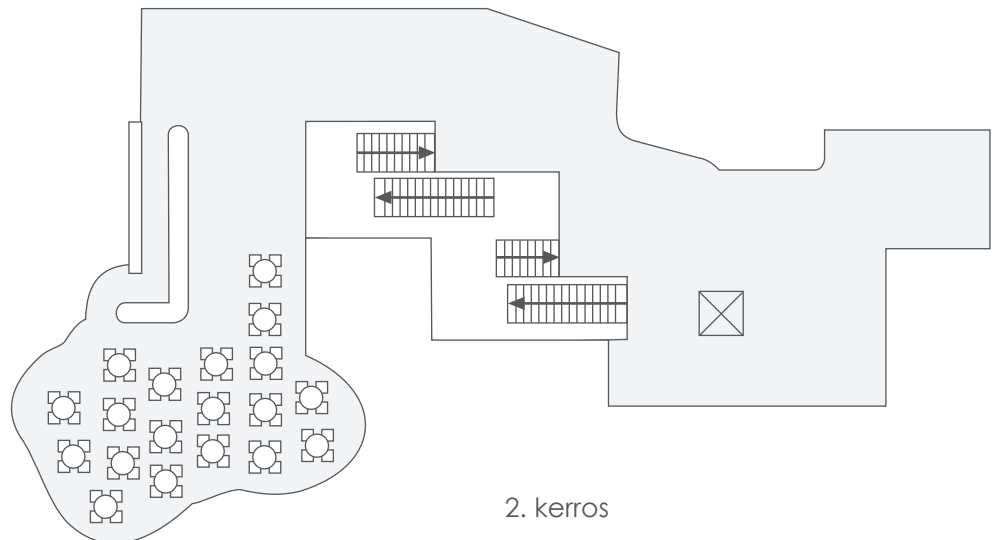

# AULATILAT JA PÄÄLÄMPIÖ

3. kerros

2. kerros

2. kerros

## RAVINTOLA

- Normaalimuoto 114 istumapaikkaa
- Päälämpiossä 2 krs. 270 istumapaikkaa
- 3 krs. 60 istumapaikkaa
- yht. 330 istumapaikkaa
- Vastaanotot max. 650 henkilöä