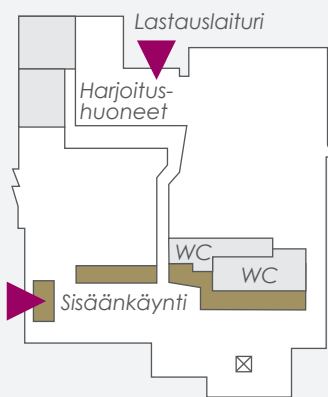

KAMARIMUSIIKKISALI

2. kerros

1. kerros

- Nouseva katsomo
- 166 istumapaikkaa
- Kiinteät kirjoitustasot
- Valkokangas 6 x 4 m
- Täydellinen kokousvarustus

- Näyttämön koko:
 - leveys 9,5 m
 - syvyys 5,0 m