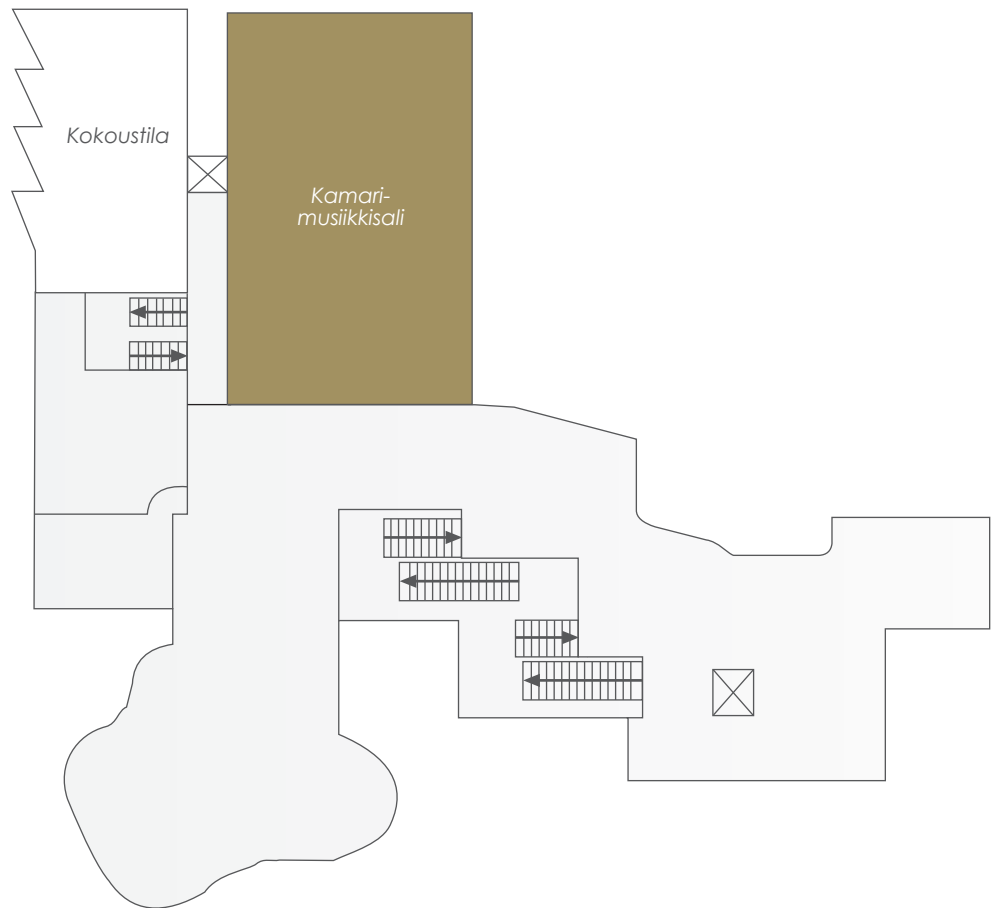

KAMARIMUSIIKKISALI

2. kerros

1. kerros

- Nouseva katsomo
- 166 istumapaikkaa
- Kiinteät kirjoitustasot
- Valkokangas 6 x 4 m
- Täydellinen kokousvarustus

- Näyttämön koko:
 - leveys 9,5 m
 - syvyys 5,0 m