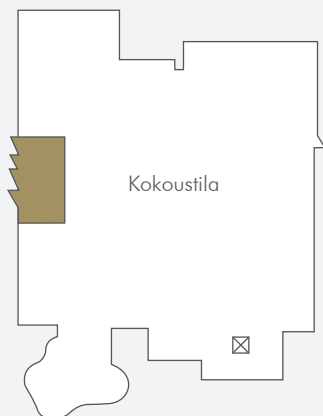

KOKOUSTILA

2. kerros

1. kerros

KÄYTTÖMAHDOLLISUUDET

- Vastaanottoiloihin, näyttelyihin ja kokouksiin ym. tilaisuuksiin
max. 70 hengelle

LUENTOMALLI

- 50 istumapaikkaa
- Paneelipöytä
- Täydellinen kokousvarustus

PÖYTÄMAHDOLLISUUDET

- U-pöytä (max. 30 henkilöä)
- E-pöytä (max. 54 henkilöä)