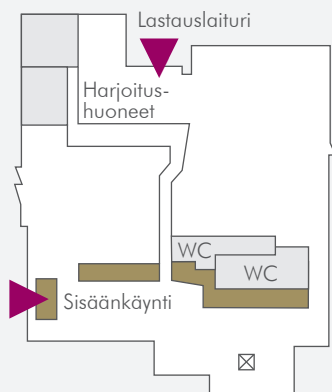

KOKOUSTILA

2. kerros

1. kerros

KÄYTTÖMAHDOLLISUUDET

- Vastaanottoiloihin, näyttelyihin ja kokouksiin ym. tilaisuuksiin
max. 70 hengelle

LUENTOMALLI

- 50 istumapaikkaa
- Paneelipöytä
- Täydellinen kokousvarustus

PÖYTÄMAHDOLLISUUDET

- U-pöytä (max. 30 henkilöä)
- E-pöytä (max. 54 henkilöä)