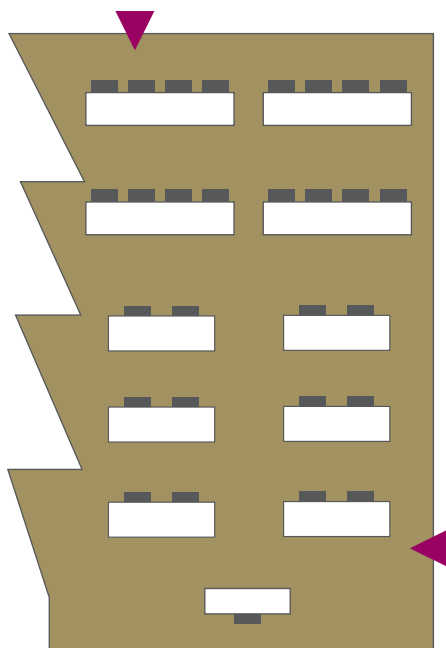

KOKOUSTILA

2. kerros

1. kerros

KÄYTTÖMAHDOLLISUUDET

- Vastaanottoiloihin, näyttelyihin ja kokouksiin ym. tilaisuuksiin
max. 70 hengelle

LUENTOMALLI

- 50 istumapaikkaa
- Paneelipöytä
- Täydellinen kokousvarustus

PÖYTÄMAHDOLLISUUDET

- U-pöytä (max. 30 henkilöä)
- E-pöytä (max. 54 henkilöä)